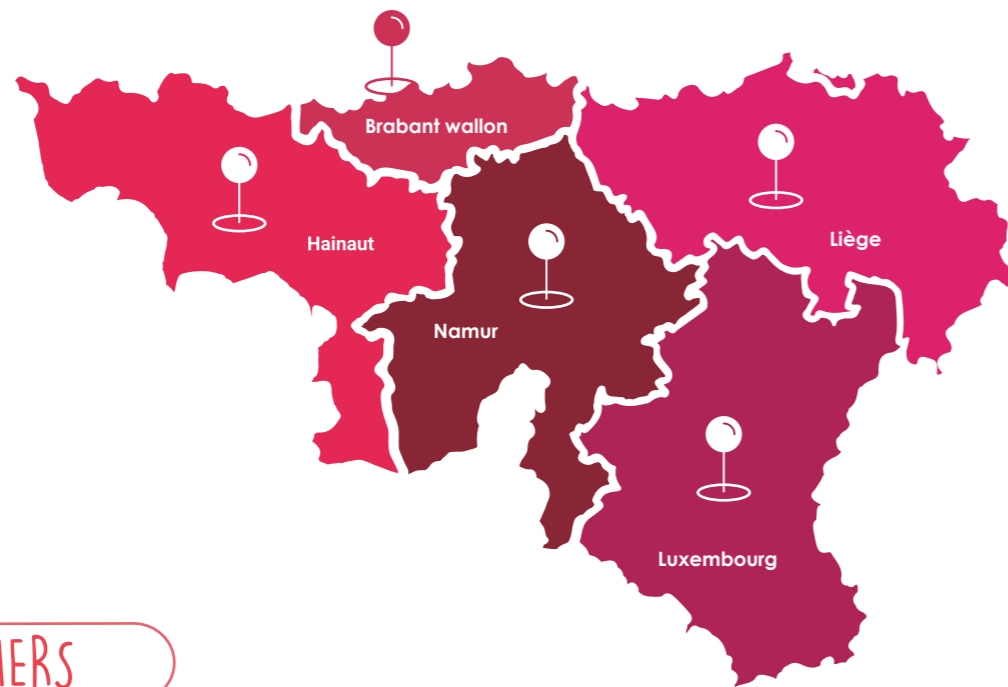

RÉPERTOIRE DE BASES DE DONNÉES POUR DES PRODUITS LOCAUX ET DE SAISON

RÉSEAUX FRONTALIERS

- **INTERREG - Filière ADT** - Province de Hainaut, Namur et Luxembourg
Carte qui recense une série de portails web permettant de retrouver des producteurs locaux autour de la frontière franco-belge

RÉSEAUX BELGES

- **Open Food Network Belgium** - Toute la Belgique
Répertoire de producteurs, transformateurs, artisans locaux, de comptoirs fermiers mais également de magasins du commerce équitable.
- **Lowco** - Toute la Belgique
Cartographie des artisans et commerçants locaux et low-carbon.
- **La ruche qui dit Oui** - Toute la Belgique
Répertoire des comptoirs «La ruche qui dit Oui».
- **Mangez Local** - Toute la Belgique
Plateforme répertoire permettant de trouver un point de vente/un producteur près de chez soi.
- **Vivre ici** - Toute la Belgique
Carte interactive de producteurs/transformaters/artisans locaux.
- **Sleedly** - Toute la Belgique
Carte interactive permettant de mettre en réseau producteurs et artisans avec les consommateurs. Seedly permet également des échanges/partages entre les membres du réseau.
- **Réseau Transition** - Wallonie-Bruxelles
Carte des initiatives de transition (alimentation comprise).
- **Saveur Belge** - Wallonie-Bruxelles
Cartographie
- **BeefTake (Application)** - Bruxelles
Application pour mettre en lien éleveurs et consommateurs. Le consommateur a rendez-vous avec l'éleveur pour venir réceptionner son colis dans un point de chute défini à l'avance sur l'application.
- **Agricovert** - Bruxelles, Brabant wallon, Namur
Répertoire des points dépôts de la coopérative Agricovert.