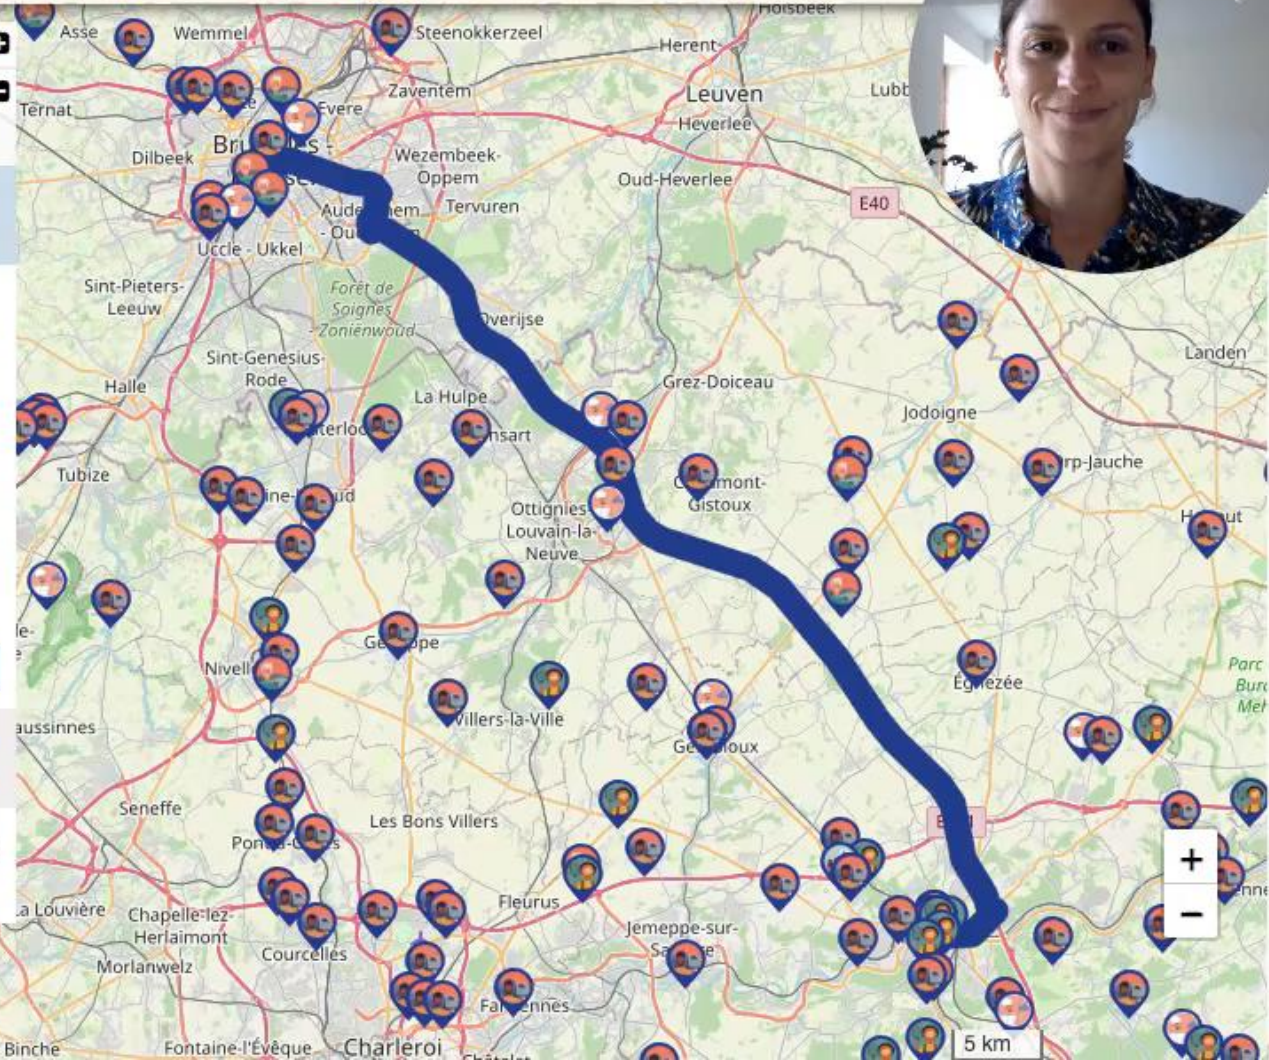

Namur (- Belgique)

Bruxelles (- Belgique)

Rayon : 30 km

La communauté :

- Producteur transformateur (24)
- Débouché (10)
- Intermédiaire (11)
- Transporteur pro (93)
- Animateur (1)
- Acteur de l'antigaspi
- Acteur de la consigne
- Autre service logistique (4)
- Tous

Envoyer une offre/demande aux acteurs filtrés

Offres et demandes :

- Offres
- Demandes
- Uniquement ceux liés aux acteurs filtrés

Profils Offres et demandes

Linked.Farm
1730, ASSE
Acteur de l'antigaspi, Intermédiaire, Débouché, Autre service logistique
Type de services : Accompagnement développement circuits courts, TMS / WMS, Logiciel de gestion commandes
[Voir le profil étendu](#) [Le contacter](#)

Collège des producteurs
5000, NAMUR
Animateur
[Voir le profil étendu](#) [Le contacter](#)

Ferme du vieux tilleul
5380, BIERWART
Producteur
[Voir le profil étendu](#) [Le contacter](#)

Sud Fresh
5020, NAMUR
Transporteur pro
[Voir le profil étendu](#) [Le contacter](#)